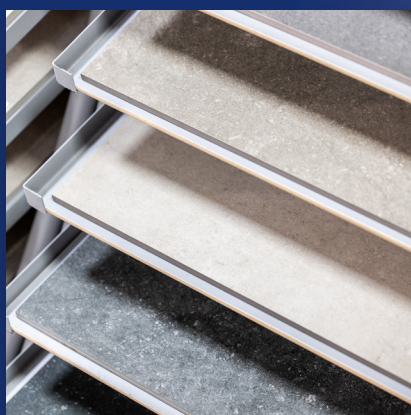

Big DEALS

PROMOS SUR LES SHOWROOMS

Promos valables du mercredi 20/05 au samedi 30/05/2026 inclus.