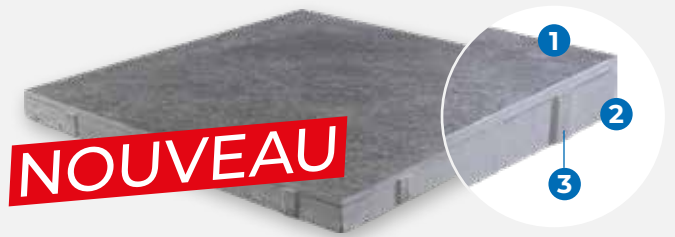

sans casquer!

BigMat
BIEN PLUS QUE DES MATÉRIAUX

AMÉNAGEMENTS EXTÉRIEURS

PAVÉ DAMME GRIS-NOIR

Pavé en béton.

Dim. 15x15x6 cm.

Disponible également
dans d'autres coloris
et formats.

18,75 €
/m²

EXCLUSIF
seulement
chez
MARLUX

DALLE KERA LINEA 2IN1

marlux
A CRH COMPANY

La rencontre entre l'élégance de la
céramique et la robustesse du béton,
Made in Belgium.

NOUVEAU

- 1 Dalle de 1 cm en céramique italienne.
- 2 Sous-couche de 3 cm en béton solide.
- 3 Écarteur.

EUROLINE 60 GALVA

Caniveau en béton polyester
avec grille standard
en acier galvanisé.

L 100 cm x H 6 cm.

Classe de résistance A15
(piétons, cyclistes).

20,99 €

Disponible
également en
10 cm de hauteur.

ACO

EUROLINE 100 DISCRET 65 INOX

Caniveau en béton polyester à fente latérale en acier inoxydable.

Longueur 100 cm. Largeur intérieure 10 cm. Hauteur 17,5 cm.

Classe de résistance B125 (voitures particulières).