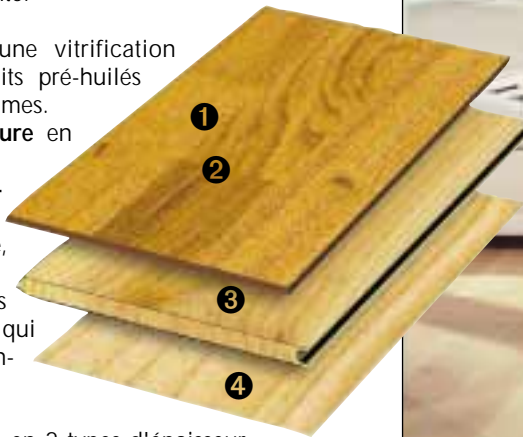

Leur composition est la suivante:

1. **Finition** en général est une vitrification multi-couches. Des produits pré-huilés existent dans certaines gammes.
2. **Parement ou couche d'usure** en bois noble de min 2,5 mm.
3. **Ame ou structure intermédiaire** qui peut être, selon le cas en : latté, aggloméré, MDF
4. **Contre-balancement** en bois déroulé ou filet synthétique qui assure la stabilité de l'ensemble.

Ces parquets sont disponibles en 2 types d'épaisseur qui sont : 14 mm et 8,5 mm (cette dernière est idéale pour la pose en rénovation en lieu et place de moquette).

Suivant les gammes, plusieurs types de parement pourront être proposés :