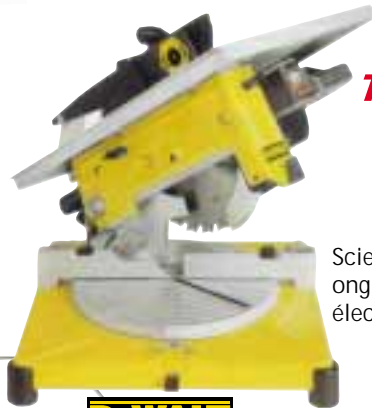

GARNITURES ET ACCESSOIRES

OSMO

Large gamme de produits de finition et d'entretien

Trip Trap

DEWALT

Scie à onglet électrique

Recta vit

QUICK-STEP

Kit de pose

Outillage électrique

ALLIBERT

Tréteau pratique en PVC

HITACHI
POWER TOOLS

BIGMAT, LES SERVICES EFFICACES ET SERIEUX.

DEVIS/ETUDE

CHOIX/STOCK